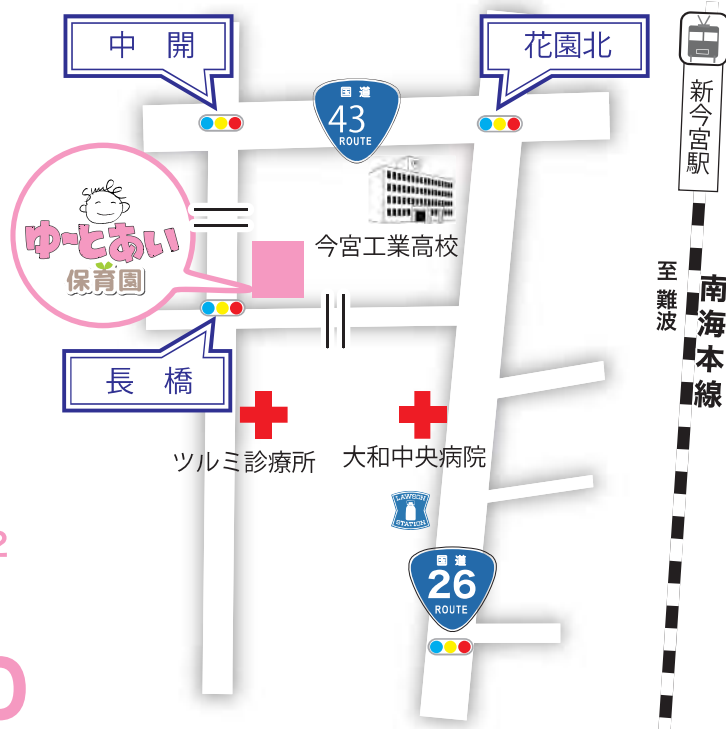

smile  
ゆーとあい  
保育園

〒557-0024 大阪市西成区出城 2-5-9 スタジオ 2

☎ 06-6563-3160

保育  
曜日

月 曜日から 土 曜日まで

祝日・年末年始は除く

保育  
時間

**8:00-19:00**

【延長：6:30-8:00 & 19:00-20:00】

延長料金：お問合せください

小規模保育だから子ども  
ひとりひとりに目が行き届く

あなたの力と経験をもう一度保育の現場へ

**保 育 士 さん 募 集**

正社員・パート随時募集しています。

24時間受付

✉ [hoiku@s-you-i.jp](mailto:hoiku@s-you-i.jp)

〒557-0024 大阪市西成区出城 2-5-9 スタジオ 2

いつでもお気軽にお電話ください

☎ 06-6563-3160

<https://www.you-i-hoikuen.jp>

ゆーとあい保育園

検索